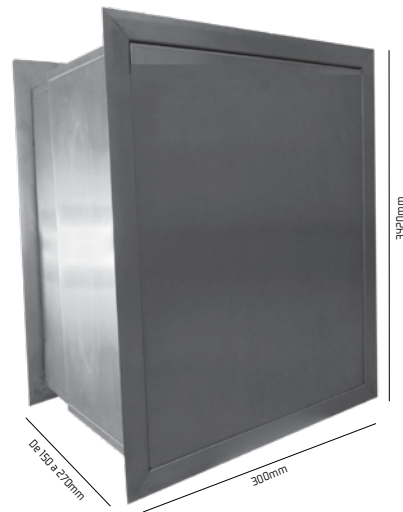

REF. **L3** CAIXA CORREIO
PORTA ATRÁS
MEDIDA: 375x280x120mm

REF. **L4** CAIXA CORREIO
PORTA FRENTE
MEDIDA: 375x280x120mm

REF. **L5** CAIXA CORREIO
PORTA ATRÁS
MEDIDA: 375x280x120mm

REF. **L7** CAIXA CORREIO
ENCASTRAR
MEDIDA: 300x400x120mm

REF. **L6** CAIXA CORREIO
EXTENSIVEL
MEDIDA: 150 a 270x420x300mm

REF. **L8** CAIXA CORREIO
PORTA ATRÁS
MEDIDA: 270x250x120mm

REF. **L9** CAIXA CORREIO
PORTA FRENTE
MEDIDA: 270x250x120mm

CAIXA CORREIO N.º1
MEDIDA: 310x320x150mm

CAIXA CORREIO N.º2
MEDIDA: 400x360x150mm

CAIXA CORREIO APARTAMENTO
MEDIDA: 385x280x170mm

PALA CAIXA CORREIO
MEDIDA: 240 | 260 | 280 | 300MM
ACABAMENTO: INOX / VERDE / BRANCO

CAIXA PÃO EXTENSÍVEL
MEDIDA: 270x250x120
ACABAMENTO: INOX

CAIXA PÃO COZINHA
MEDIDA: 450x280x180
ACABAMENTO: INOX

CAIXA PÃO FIXAR
MEDIDA: 000x000x000
ACABAMENTO: INOX/VERDE/BRANCO